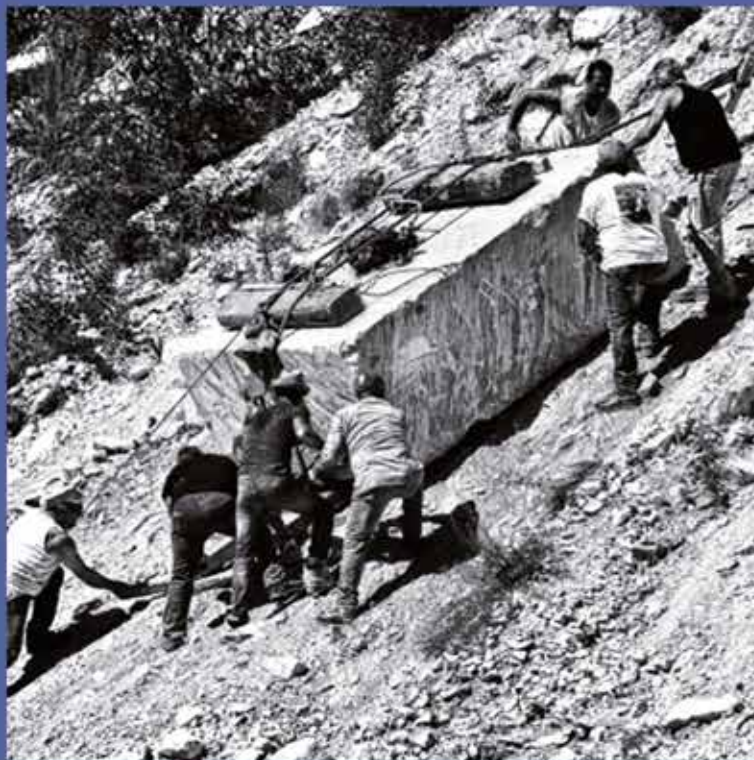

PALETTI MARMI

La Paletti Marmi è presente sul mercato da oltre 60 anni, trasformando marmi, graniti, agglomerati di quarzo e pietre sinterizzate, destinati all'edilizia e all'arredamento. La qualità dei prodotti dell'azienda è nota e si distingue sul mercato per l'ideale abbinamento tra lavorazione artigianale e l'alta tecnologia. La Paletti Marmi ha riscontrato innumerevoli risultati e apprezzamenti da parte di una clientela selezionata del mercato romano e laziale, fornendo il proprio contributo al successo di importanti progetti e realizzazioni.