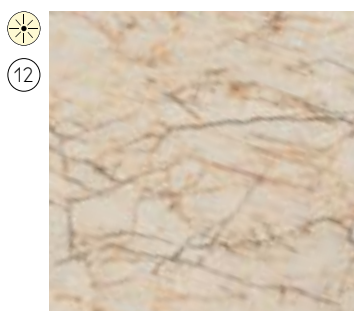

SAHARA NOIR

STATUARIETTO

STATUARIO ALTISSIMO

TAJ MAHAL

VERDE ALPI

VULCANO

GRUPPO 04

BIANCO ASSOLUTO

BIANCO STATUARIO
VENATO

CALACATTA BLACK

CALACATTA MEDICEO

CALACATTA VIOLA

CRISTALLO GOLD

CRISTALLO MACCHIA
VECCHIA

ONICE GRIGIO

NERO ASSOLUTO