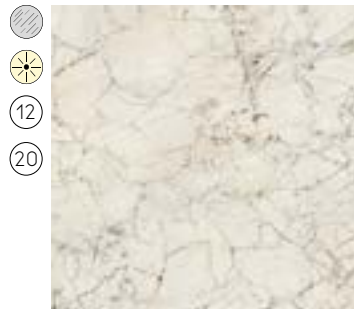

ARDESIA NERO

BURGUNDY

CALACATTA
MICHELANGELO

EMPERADOR EXTRA

FUSION WHITE

NERO GRECO

NOIR DESIRE

PIETRA GREY

SAHARA NOIR

STATUARIETTO

STATUARIO ALTISSIMO

TAJ MAHAL

VERDE ALPI

VULCANO

GRUPPO 04

BIANCO ASSOLUTO

BIANCO STATUARIO
VENATO

CALACATTA BLACK

CALACATTA MEDICEO

CALACATTA VIOLA

CRISTALLO GOLD

CRISTALLO MACCHIA
VECCHIA

ONICE GRIGIO

NERO ASSOLUTO