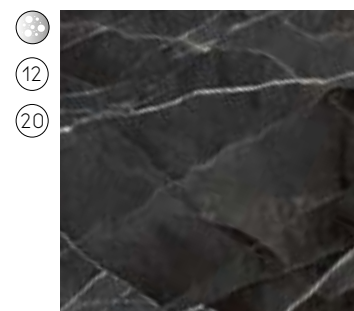

SAHARA NOIR

STATUARIETTO

STATUARIO ALTISSIMO

TAJ MAHAL

VERDE ALPI

VULCANO

GRUPPO 04

BIANCO ASSOLUTO

BIANCO STATUARIO
VENATO

CALACATTA BLACK

CALACATTA MEDICEO

CALACATTA VIOLA

CRISTALLO GOLD

CRISTALLO MACCHIA
VECCHIA

ONICE GRIGIO

NERO ASSOLUTO