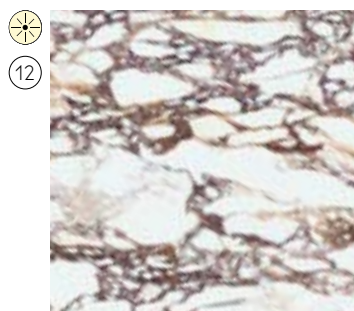

SAHARA NOIR

STATUARIETTO

STATUARIO ALTISSIMO

TAJ MAHAL

VERDE ALPI

VULCANO

GRUPPO 04

BIANCO ASSOLUTO

BIANCO STATUARIO
VENATO

CALACATTA BLACK

CALACATTA MEDICEO

CALACATTA VIOLA

CRISTALLO GOLD

CRISTALLO MACCHIA
VECCHIA

ONICE GRIGIO

NERO ASSOLUTO