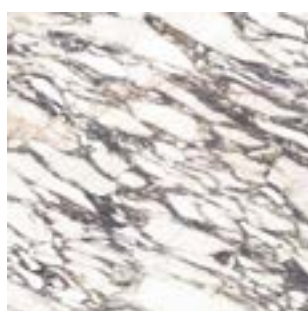

GRUPPO 4D

ARABESCATO 4D

CALACATTA 4D

CALACATTA AUREO
4D

CALACATTA
MACCHIA VECCHIA 4D

CALACATTA
STATUARIO 4D

FIOR DI VIOLA 4D

JATOBA BROWN 4D

KUROKA 4D

SILVER WAVE 4D

GRUPPO 01

URBAN ANTRACITE

URBAN ARGENTO

LEGENDA:

 opaco  lucido

 vellutato  strutturato

PIETRA GREY

LEGENDA:

opaco

lucido

vellutato

strutturato

spessore 12mm

spessore 20mm