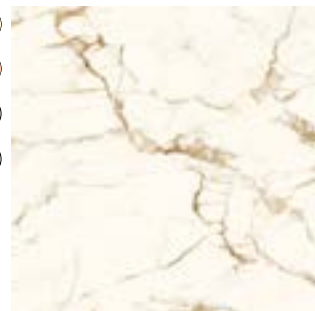

GRUPPO 4D

ARABESCATO 4D

CALACATTA 4D

CALACATTA AUREO
4D

CALACATTA
MACCHIA VECCHIA 4D

CALACATTA
STATUARIO 4D

FIOR DI VIOLA 4D

JATOBA BROWN 4D

KUROKA 4D

SILVER WAVE 4D

GRUPPO 01

URBAN ANTRACITE

URBAN ARGENTO

LEGENDA:

 opaco  lucido

 vellutato  strutturato