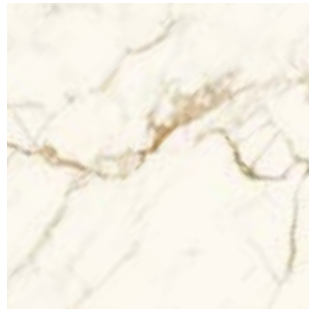

PIETRA GREY

LEGENDA:

opaco

lucido

vellutato

strutturato

spessore 12mm

spessore 20mm

DIMENSIONI LASTRE cm 320x160

GRUPPO 04

ARABESCATO

CREMA AVORIO

CREMA NEVE

TAJ MAHAL

GRUPPO 05

CALACATTA
MACCHIA VECCHIA