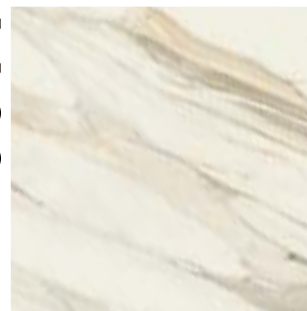

GRUPPO 4D

ARABESCATO 4D

CALACATTA 4D

CALACATTA AUREO
4D

CALACATTA
MACCHIA VECCHIA 4D

CALACATTA
STATUARIO 4D

FIOR DI VIOLA 4D

JATOBA BROWN 4D

KUROKA 4D

SILVER WAVE 4D

GRUPPO 01

URBAN ANTRACITE

URBAN ARGENTO

LEGENDA:

 opaco  lucido

 vellutato  strutturato

PIETRA GREY

LEGENDA:

opaco

lucido

vellutato

strutturato

spessore 12mm

spessore 20mm