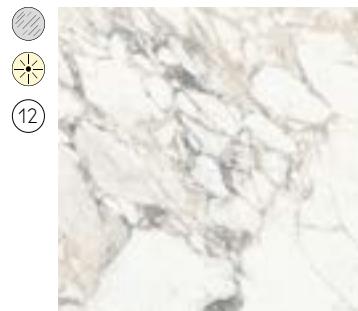

GRUPPO 04

ARABESCATO