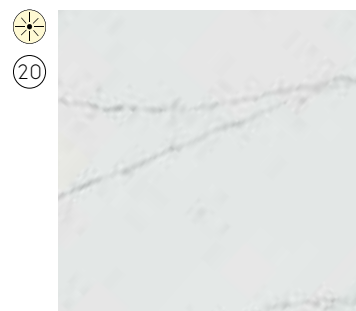

LEGENDA:

 opaco  lucido  strutturato

 spessore 20mm

DIMENSIONI LASTRE cm 325x159/ cm 300x140

GRUPPO 06

ETERNAL
CALACATTA GOLD

ETHEREAL GLOW

ETHEREAL NOCTIS