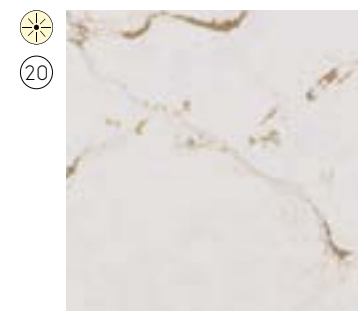

CHATEAU BROWN

JARDIN EMERALD
BLANC ELYSEE

PARISIEN BLEU

RIVIERE ROSE

ROMANTIC ASH

VERSAILLES IVORY

LAVELLI DA CUCINA SILESTONE INTEGRITY

SUPERFICI MINERALI A BASSO CONTENUTO DI SILICE