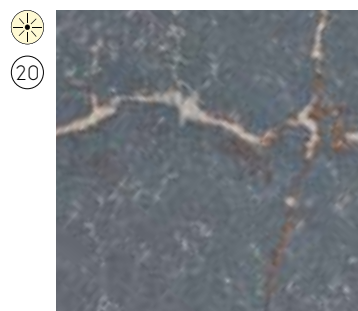

PARISIEN BLEU